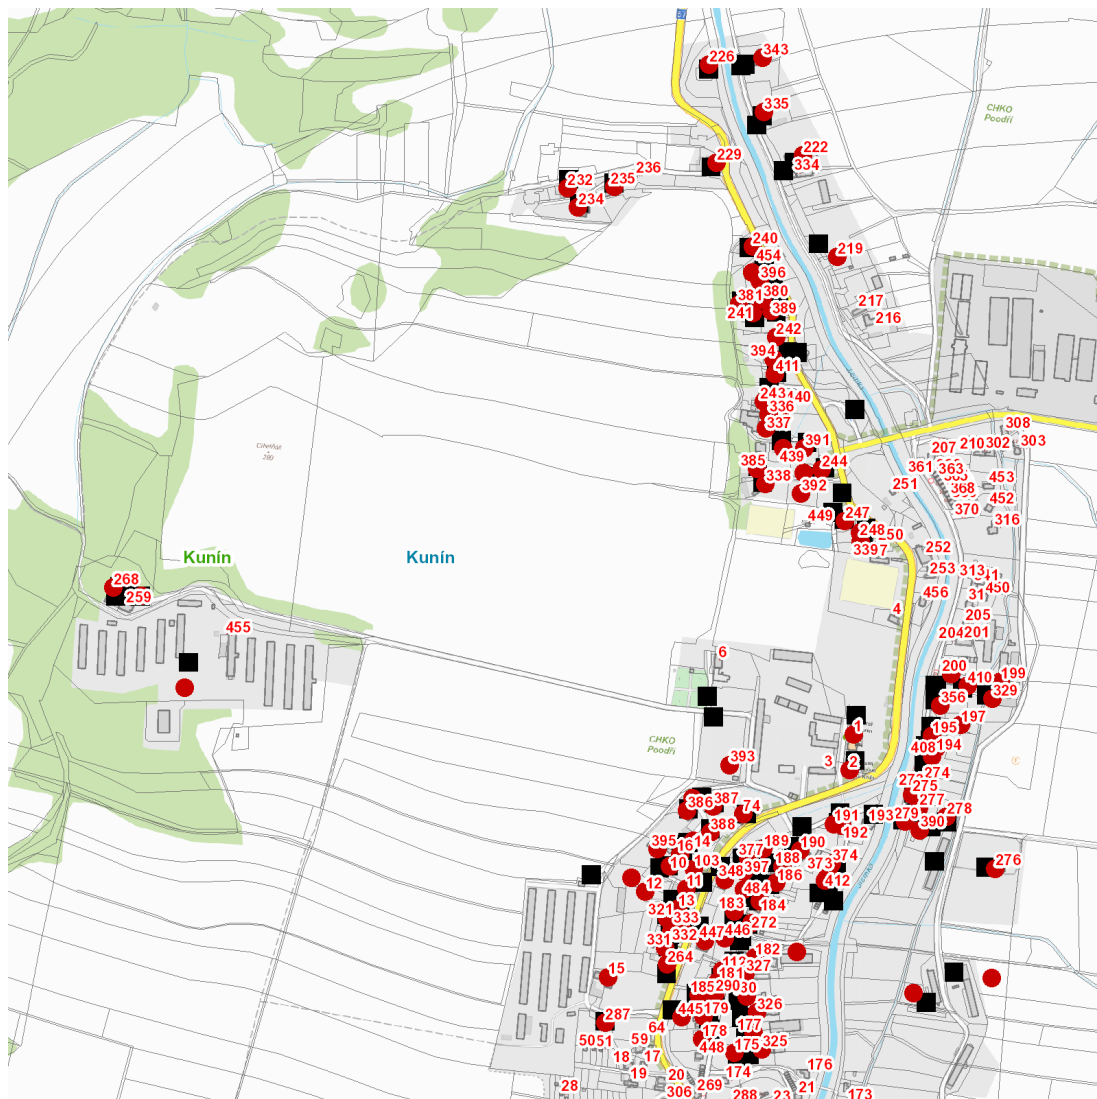

dne **30. 3. 2023** od **7:15** do **15:15** hodin

---

**Plánovaná odstávka zahrnuje tyto lokality:****Kunín (okres Nový Jičín)**

č. p. 1, 2, 10-16, 74, 103, 112, 175, 177-186, 188-192, 194, 195, 197, 199, 200, 219, 222, 226, 229, 232, 234, 235, 240-244, 247, 248, 264, 268, 272-279, 287, 290, 321, 325, 326, 327, 329, 331, 332, 333, 335-339, 343, 348, 356, 373, 374, 377, 380, 381, 385-397, 408, 410, 411, 412, 439, 440, 445, 446, 447, 484

kat. území **Kunín** (kód **677281**): **parcelní č.** 33/2, 46, 94, 1251/1, 1362, 1430/3, 1747/1, 2578, 2589, 3128/36

---

**UPOZORNĚNÍ**

**Dotčené zařízení distribuční soustavy je nutné i v době odstávky považovat za zařízení pod napětím**, a proto vás žádáme o dodržení všech zásad bezpečnosti a provedení opatření potřebných k zamezení případných škod na zdraví a majetku. | Provozovatelé výroben elektřiny jsou povinni zajistit přerušení dodávky elektřiny z výroby do vypnutého úseku distribuční soustavy.

**dne 30. 3. 2023 od 7:15 do 15:15 hodin****Orientační mapový podklad odstávkou dotčených lokalit****VYSVĚTLIVKY**

- – adresy dotčené odstávkou elektřiny
- – místa připojení k elektrické síti dotčená odstávkou

**INFORMACE ZASLÁNA**

IDDS: w26b2tc (Obec Kunín)